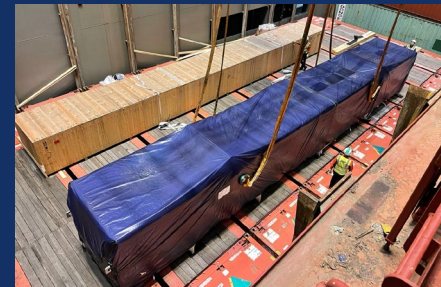

Break bulk on container vessel

다수의 flat rack container를 이용하여 컨테이너 선박에
벌크 선적을 하는 형태는 긴급한 대형화물인 경우 유용합니다.

General cargo vessel

다양한 형태의 화물만큼 종류가 많은 벌크선박은 가장 적합한 화물을 만났을 때 최고의 경쟁력을 발휘합니다.

Ship chartering

Small Handy급에서부터 Ultra Max급에 이르는 벌크선 용선대를 활용하여 중장비, 철강, 광석, 석탄, 곡물 등 다양한 Dry Bulk 화물의 부정기적 운송서비스도 함께 제공하고 있습니다.