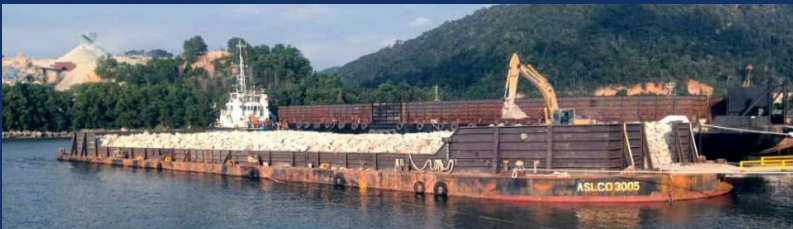

Break bulk on container vessel

다수의 flat rack container를 이용하여 컨테이너 선박에
벌크 선적을 하는 형태는 긴급한 대형화물인 경우 유용합니다.

General cargo vessel

다양한 형태의 화물만큼 종류가 많은 벌크선박은 가장 적합한 화물을 만났을 때 최고의 경쟁력을 발휘합니다.

Ship chartering

Small Handy급에서부터 Ultra Max급에 이르는 벌크선 용선대를 활용하여 중장비, 철강, 광석, 석탄, 곡물 등 다양한 Dry Bulk 화물의 부정기적 운송서비스도 함께 제공하고 있습니다.