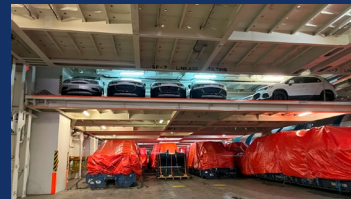

Pure car & truck carrier

자가 구동이 가능한 각종 차량과 건설장비를 선적하기에 최적화된 자동차 전용선박은 중량이 높은 화물이라도 빠르고 안전하게 하역 할 수 있는 강점이 있습니다.